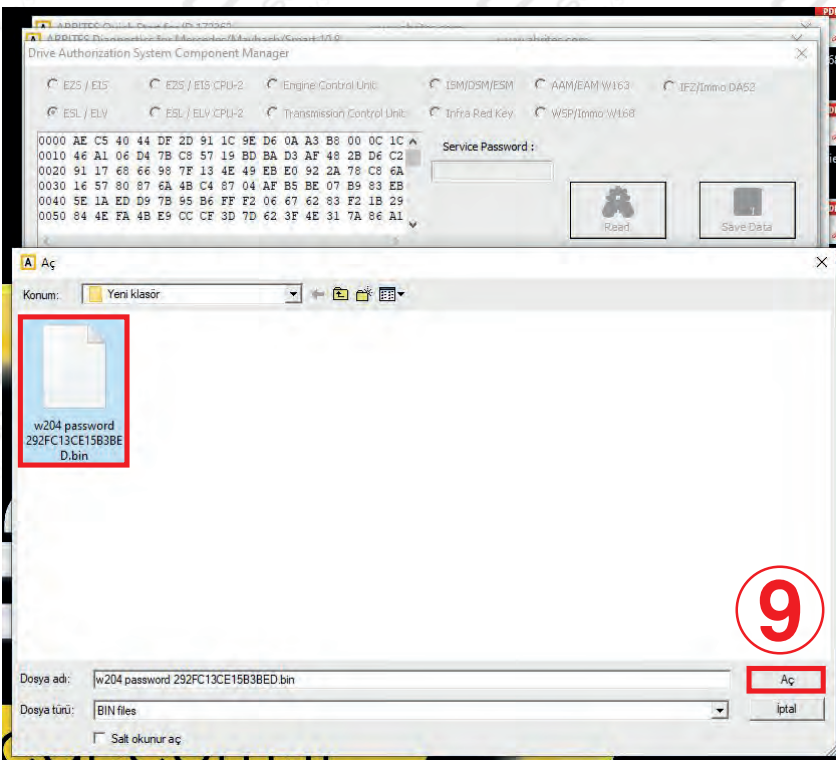

W204 / W207 / W212 W166 / W176 / W246 / W447 (FBS-3)

EIS-ESL PERSONALIZE