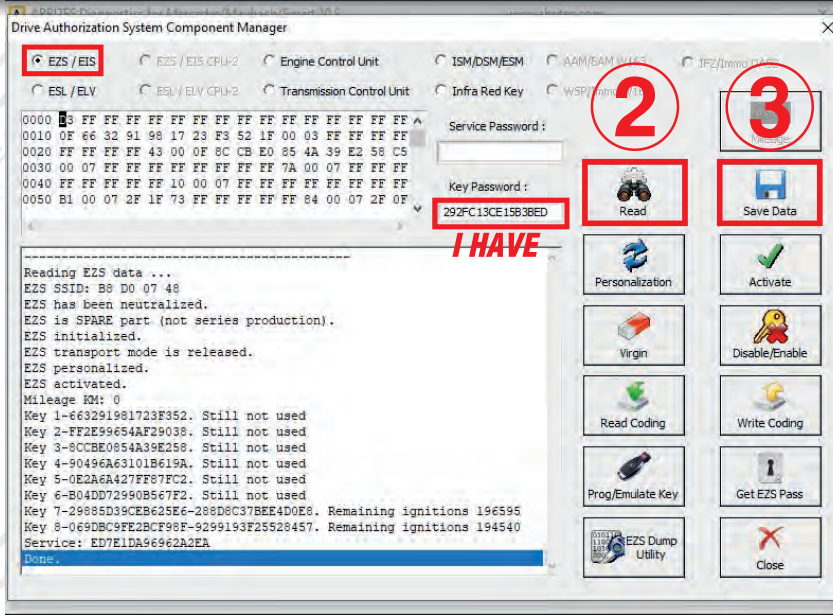

N73

W203 / W639 / VITO / K-LINE

W463 / W639 / VITO / CAN

W906 / SPRINTER

W172 / W204 / W207 / W212

W204 / W207 / W212
W166 / W176 / W246 / W447 (FBS-3)

1

5