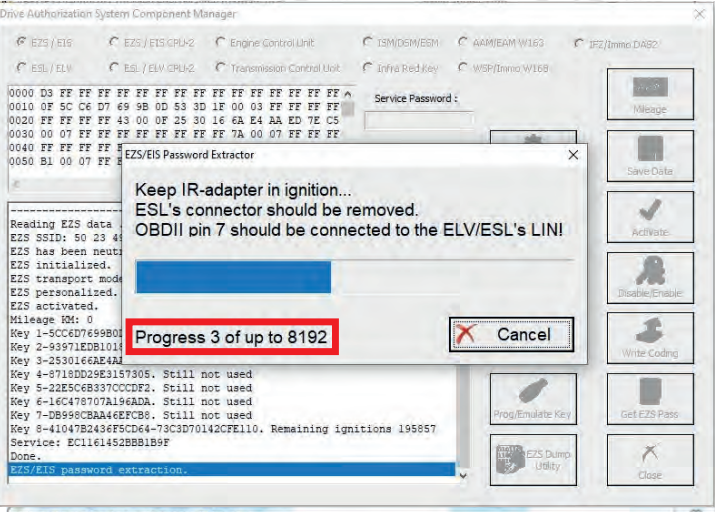

12 Volt Power

D-SUB PINOUT SCHEMA

OBD PINOUT SCHEMA

! +12 V Input

ABRITES READ PASSWORD

1**2****3****4**

W169 / W171 / W209 / W211 W245

W164 / W251