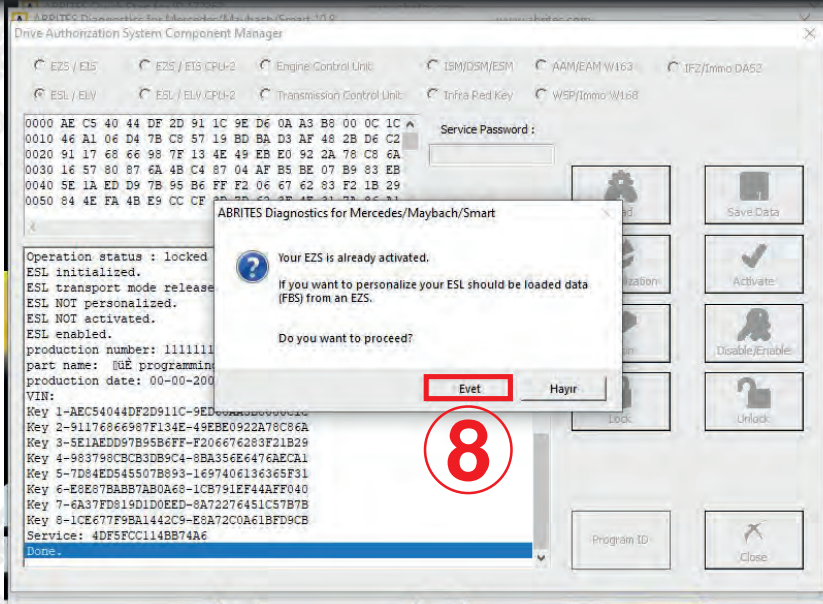

W204 / W207 / W212 W166 / W176 / W246 / W447 (FBS-3)

EIS-ESL PERSONALIZE