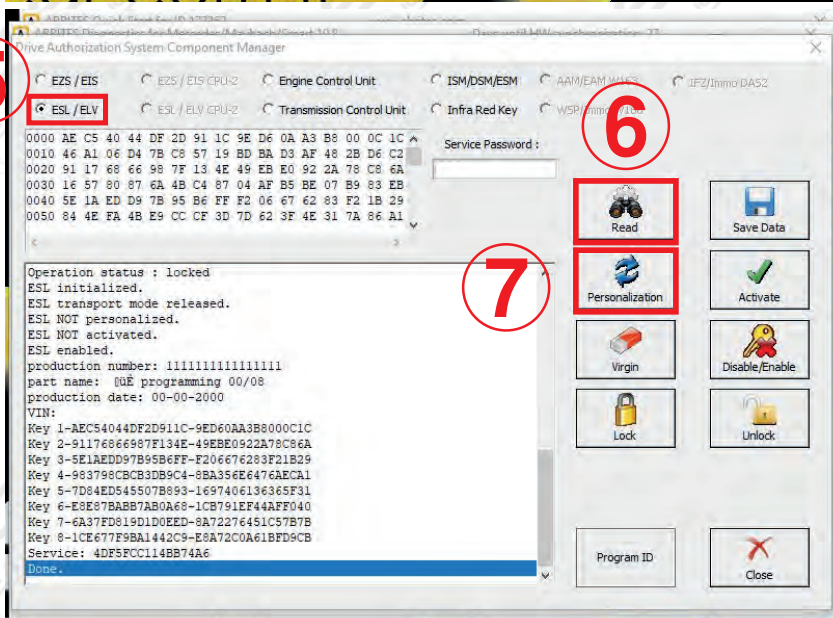

N73

W203 / W639 / VITO / K-LINE

W463 / W639 / VITO / CAN

W906 / SPRINTER

W172 / W204 / W207 / W212

W204 / W207 / W212
W166 / W176 / W246 / W447 (FBS-3)

1

5