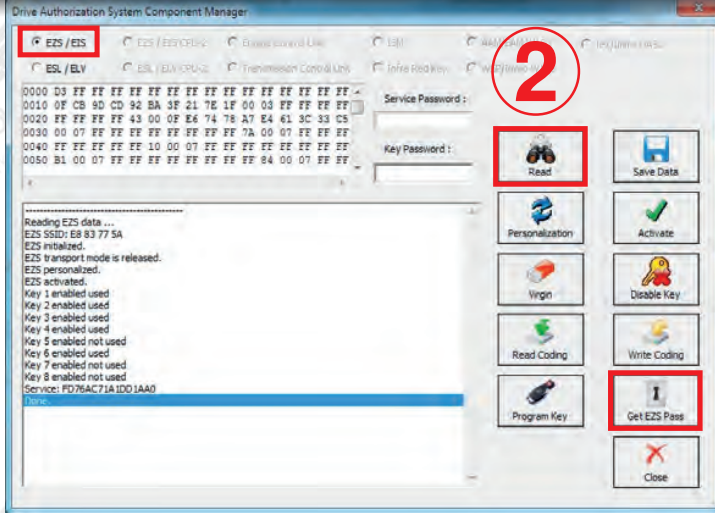

12 Volt Power

D-SUB PINOUT SCHEMA

OBD PINOUT SCHEMA

! +12 V Input

ABRITES READ PASSWORD

1**2****3****4**

W169 / W171 / W209 / W211 W245

W164 / W251