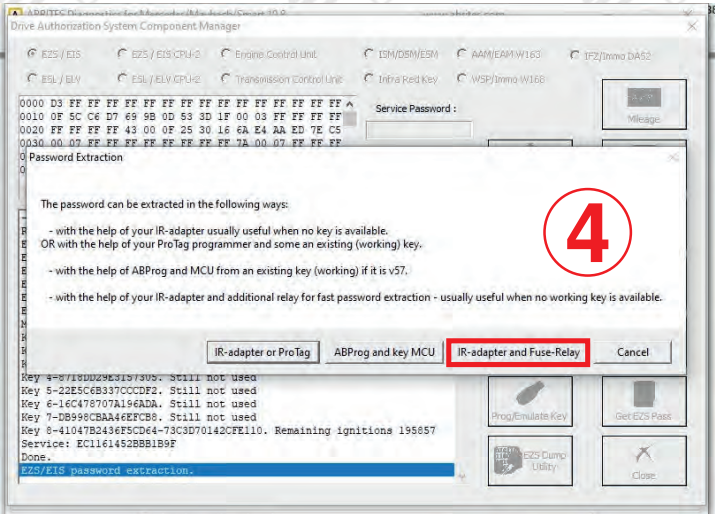

12 Volt Power

D-SUB PINOUT SCHEMA

OBD PINOUT SCHEMA

! +12 V Input

ABRITES READ PASSWORD

1**2****3****4**

W169 / W171 / W209 / W211 W245

W164 / W251