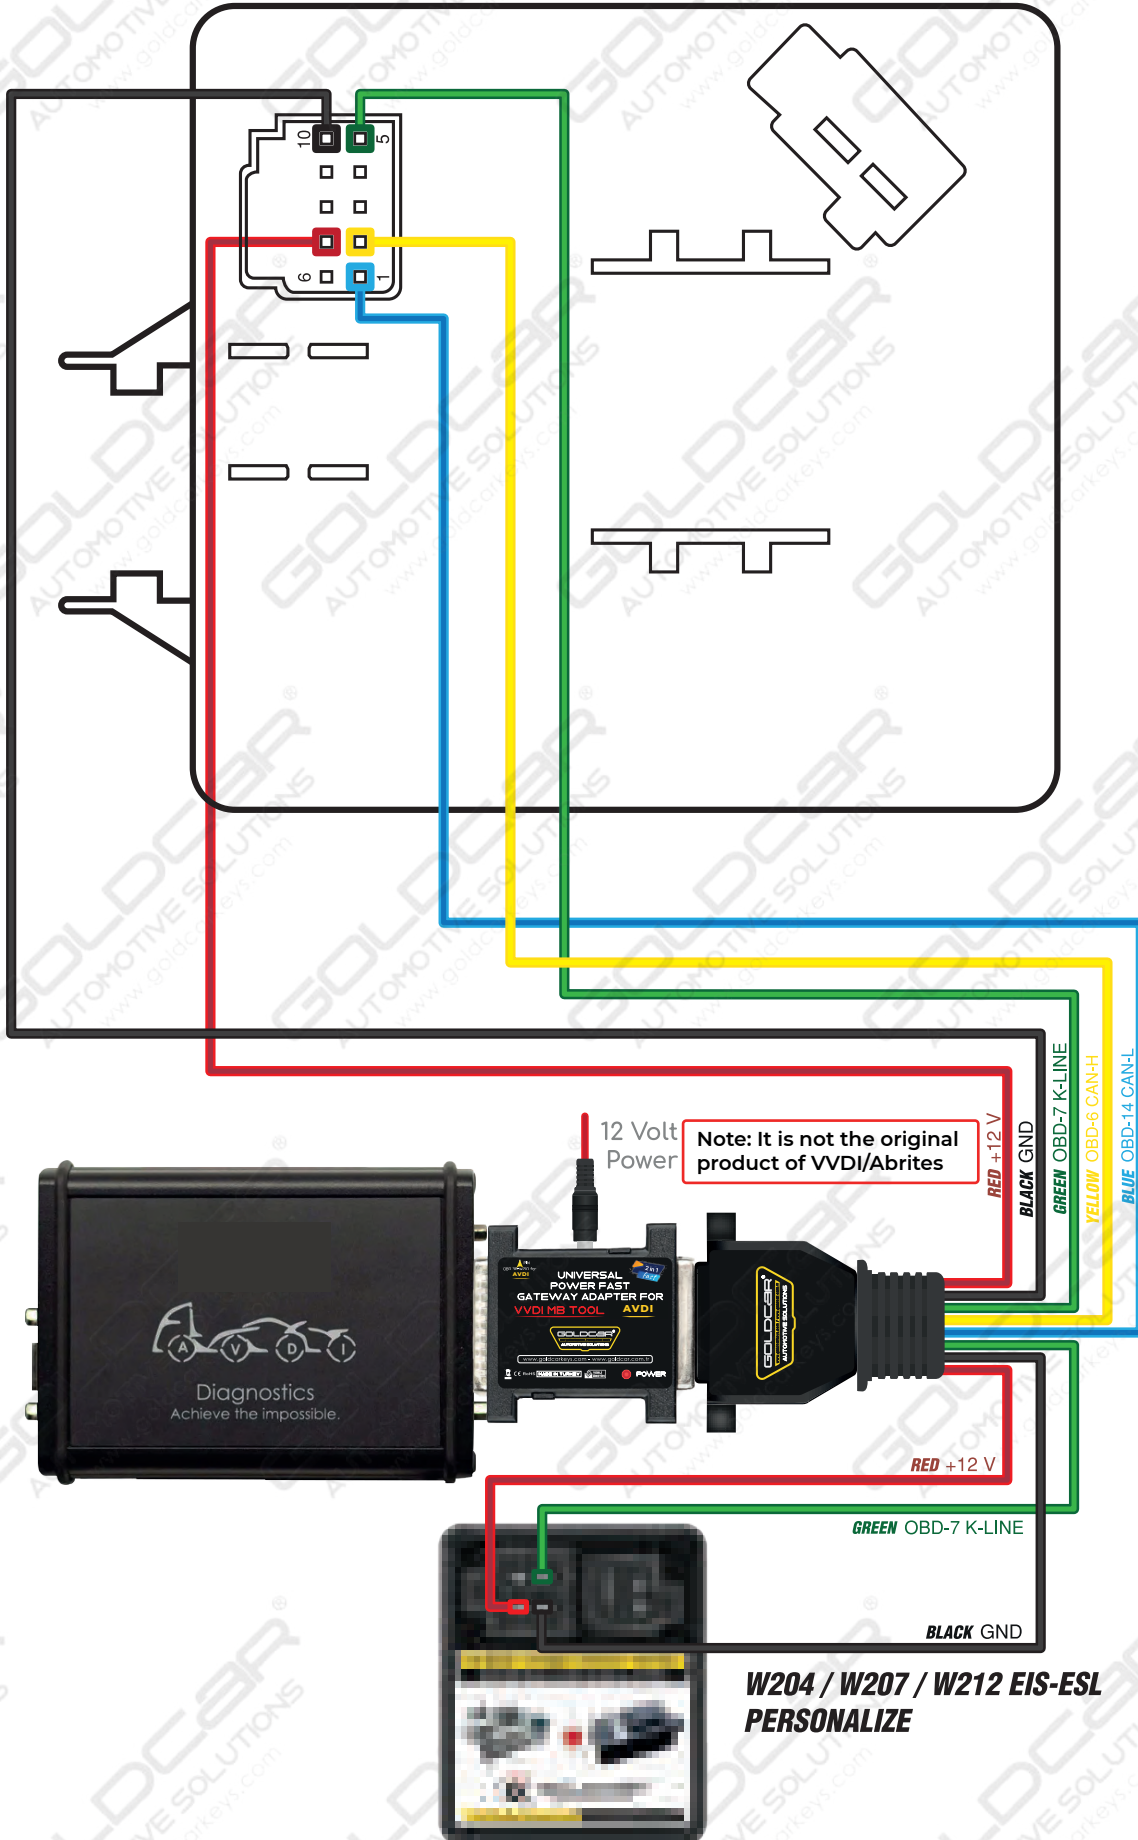

W172 / W204 / W207 / W212