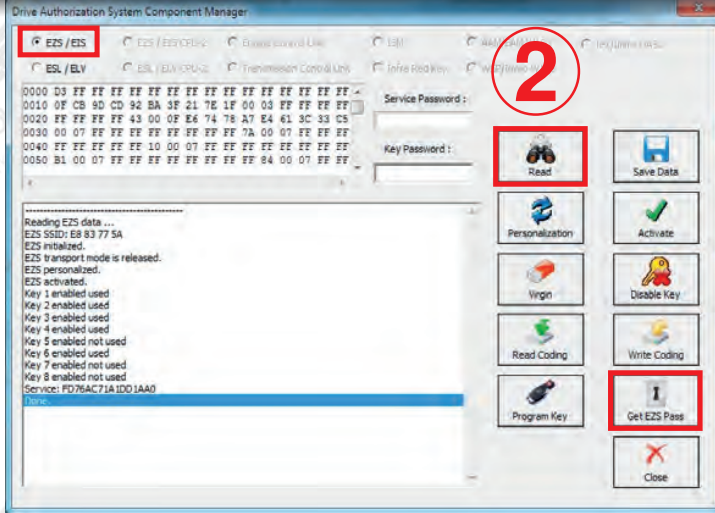

AVDI READ PASSWORD

1

2

3