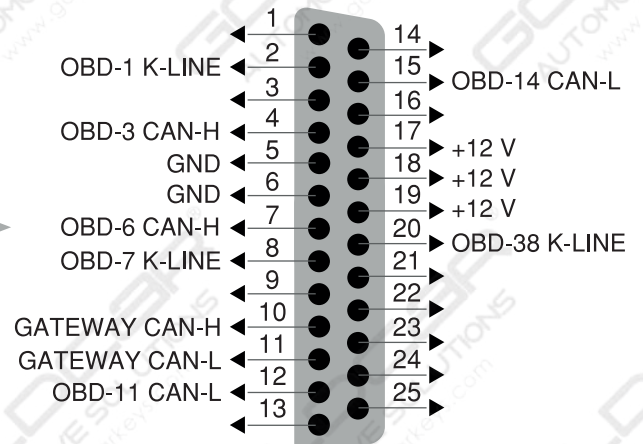

12 Volt Power

D-SUB PINOUT SCHEMA