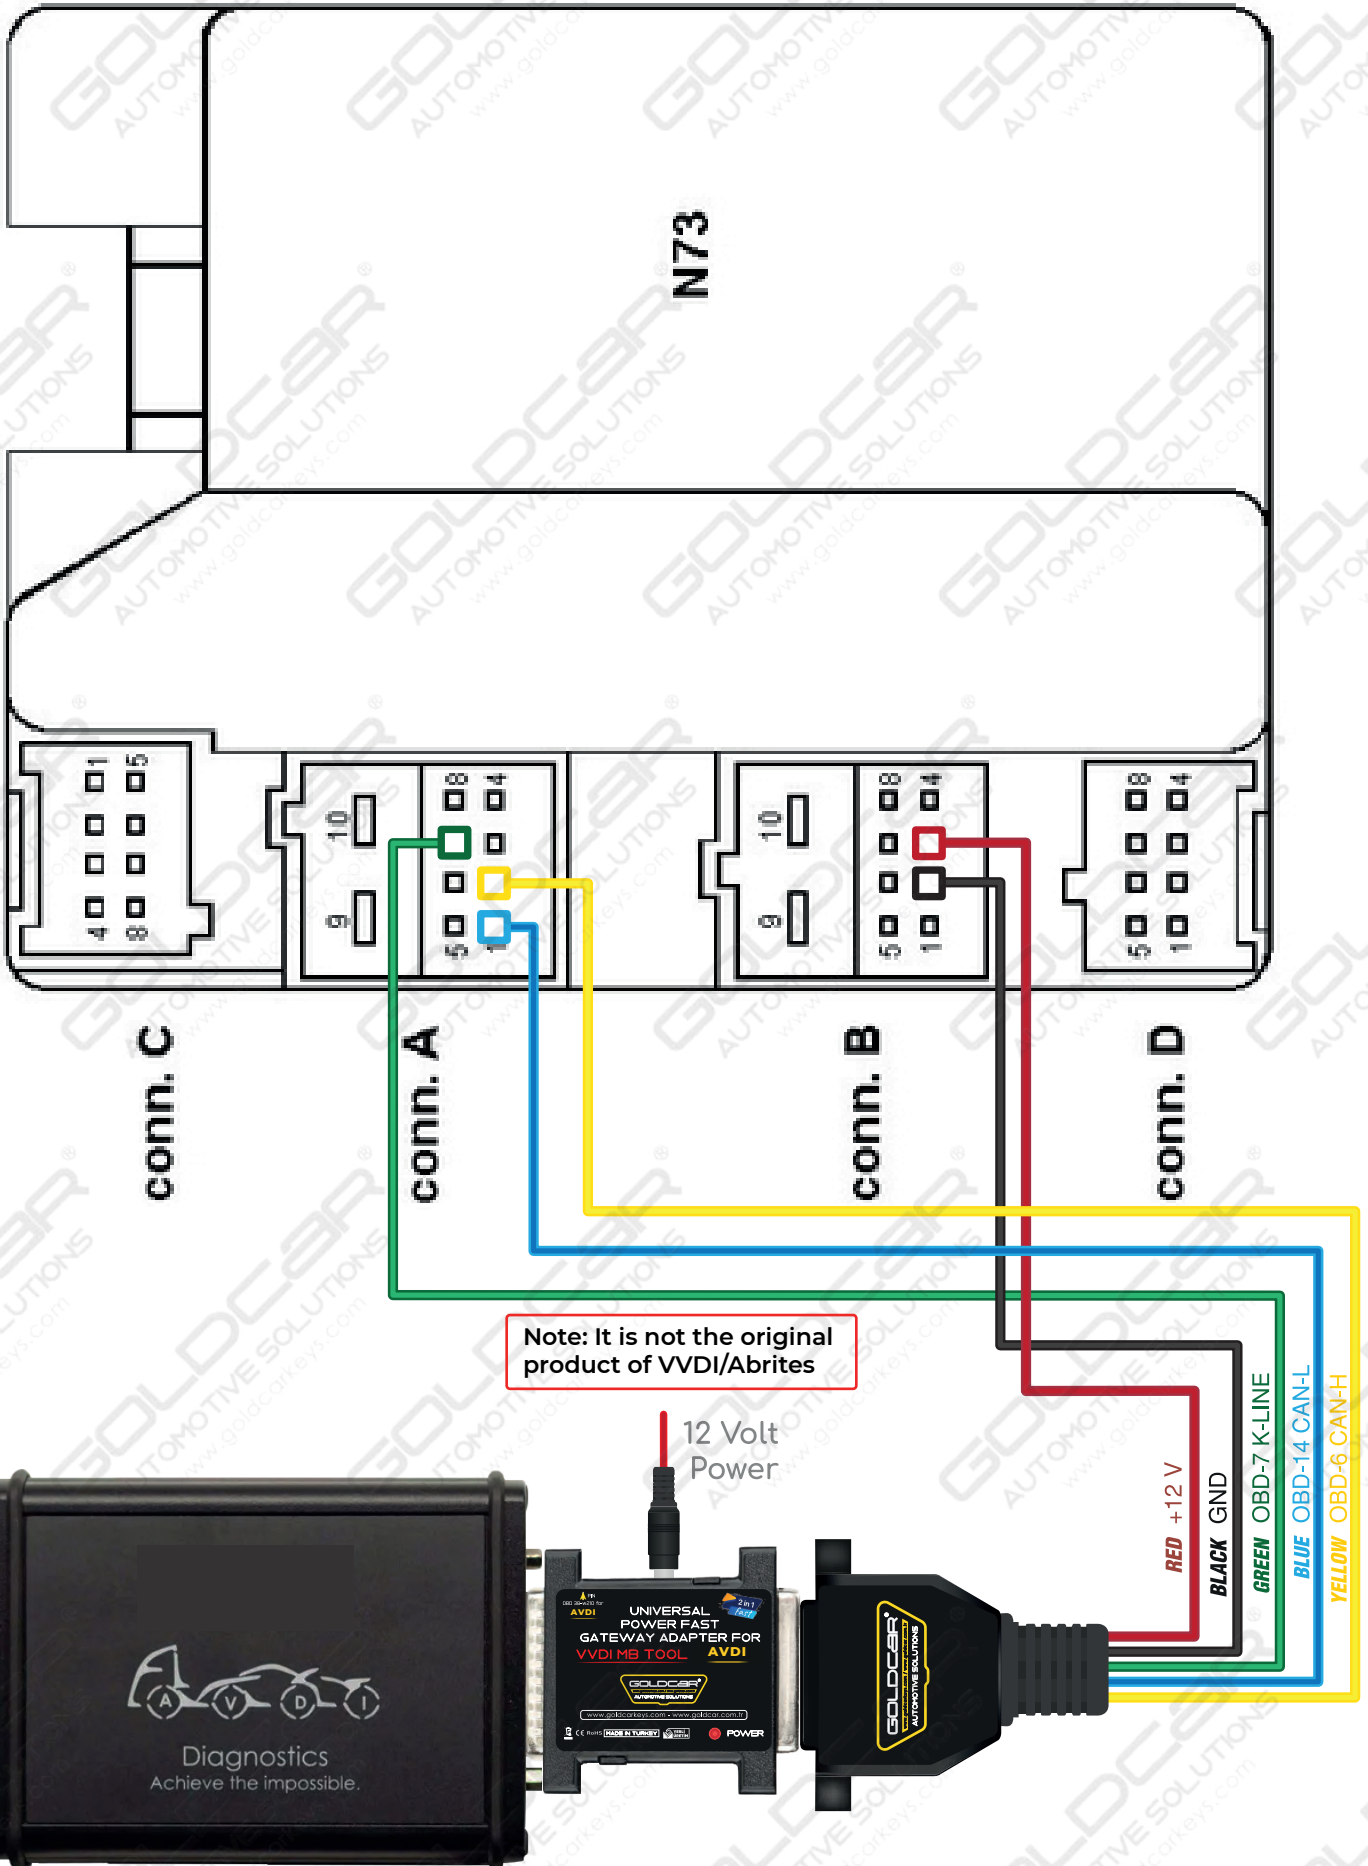

W463 / W639 / VITO / CAN