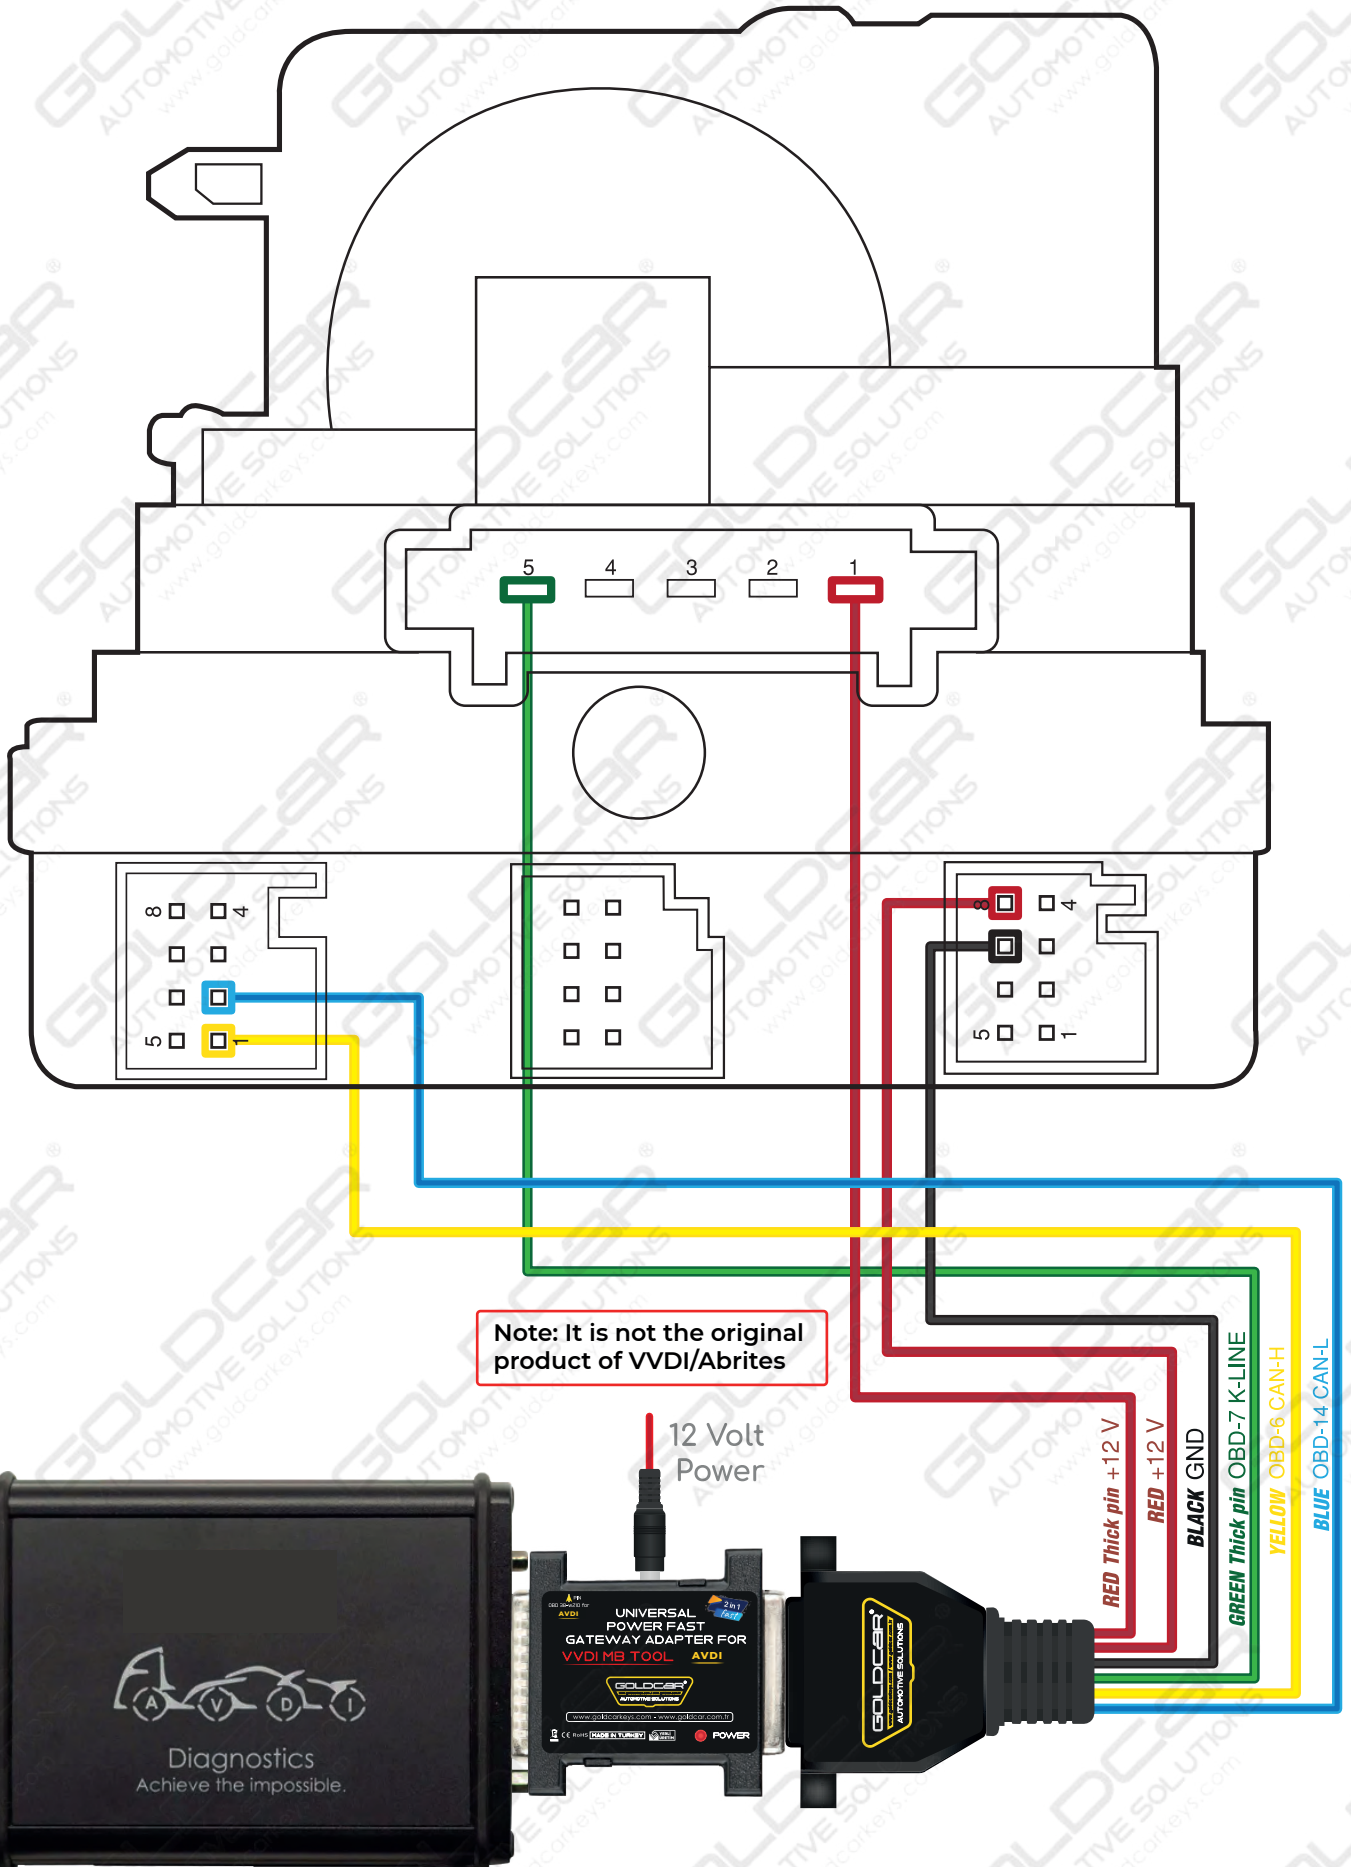

W906 / SPRINTER