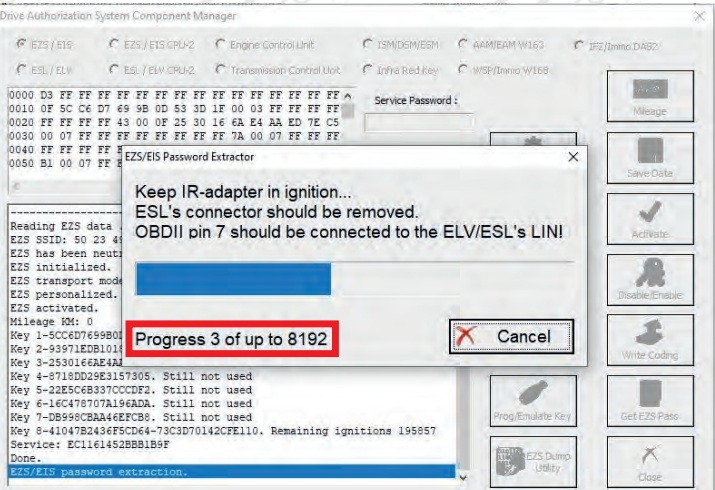

Progress 3 of up to 8192