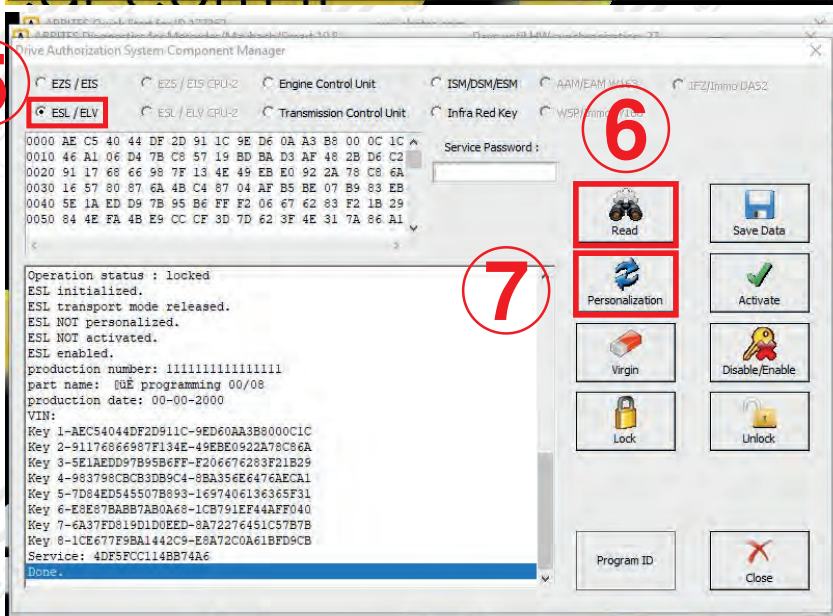

# W172 / W204 / W207 / W212

W204 / W207 / W212  
W166 / W176 / W246 / W447 (FBS-3)

1

5

EIS-ESL PERSONALIZE