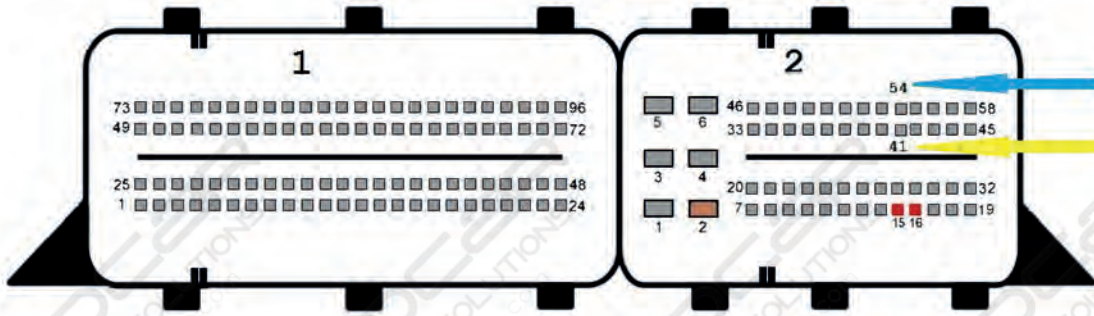

ME9.7

2-2	GND
2-15,16	+12V
2-41	CAN - H
2-54	CAN - L