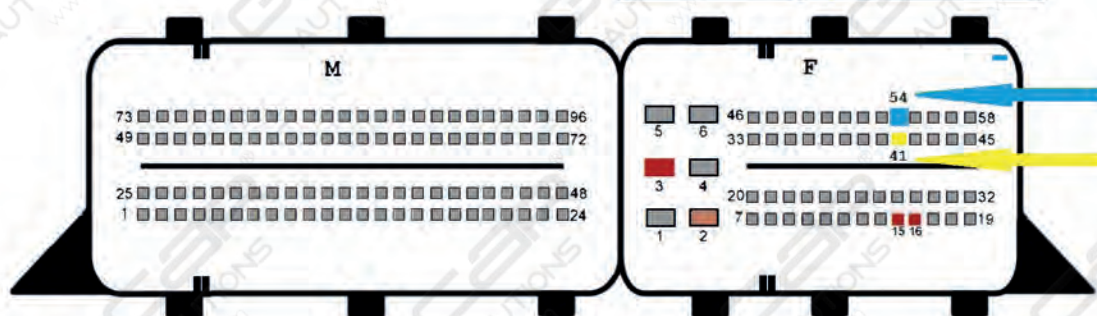

SIM266

F-2	GND
F-3,15,16	+12 V
F- 41	CAN - H
F- 54	CAN - L