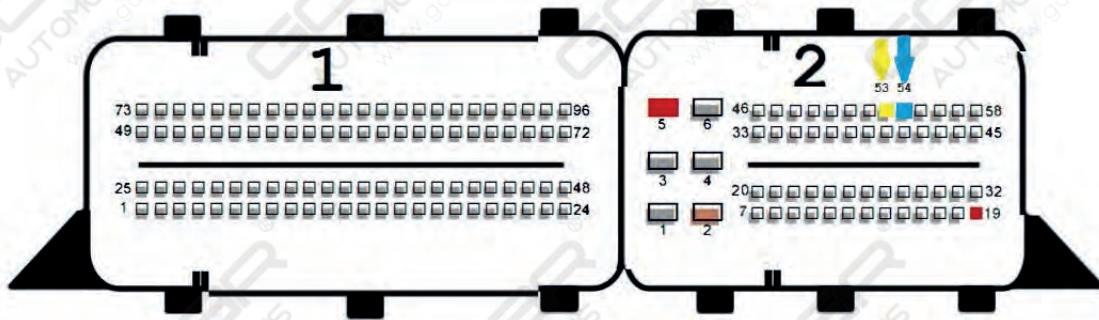

CR3 . xx

2-2	GND
2-5, 19	+12V
2- 53	CAN-H
54	CAN-L