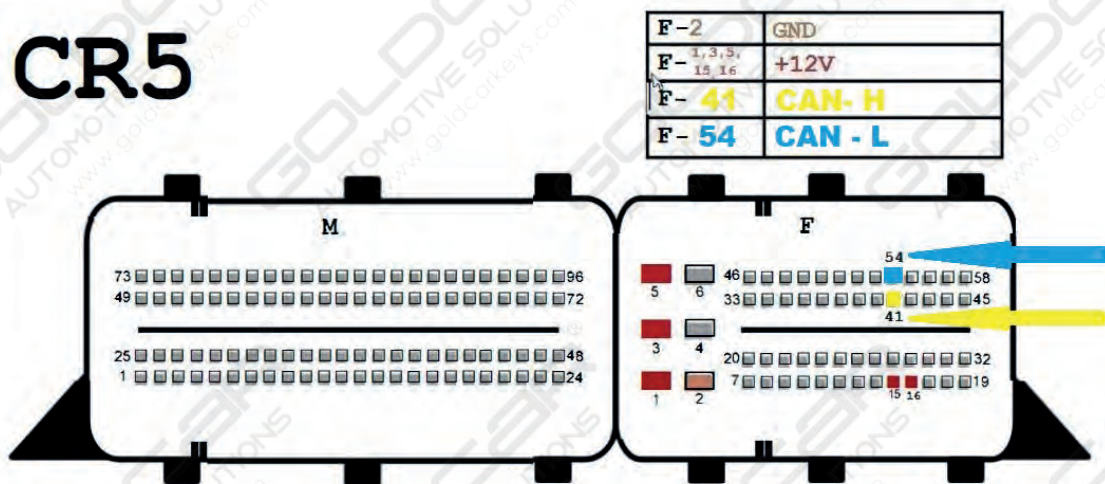

CR5

F-2	GND
F- 1, 3, 5, 15, 16	+12V
F- 41	CAN-H
F- 54	CAN-L