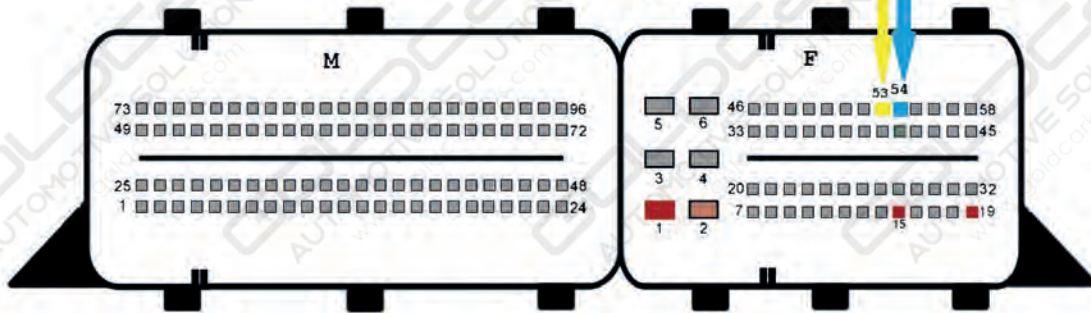

CRD.11

F-2	GND
F-1,15,19	+12V
F-53	CAN - H
F-54	CAN - L