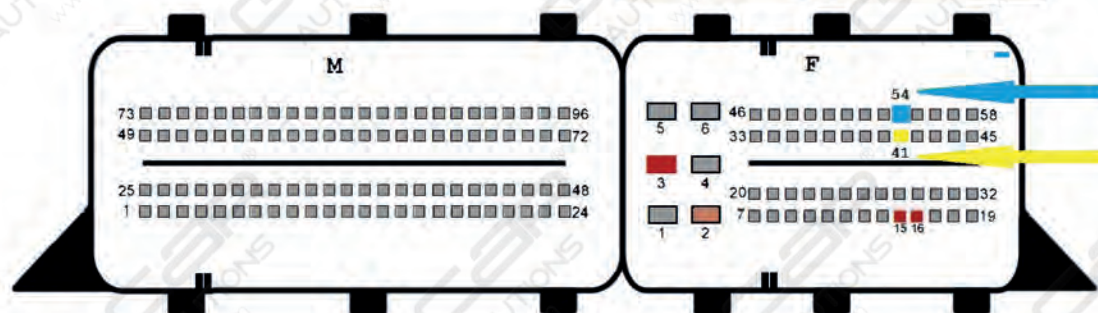

SIM266

F-2	GND
F-3, 15, 16	+12 V
F- 41	CAN - H
F- 54	CAN - L