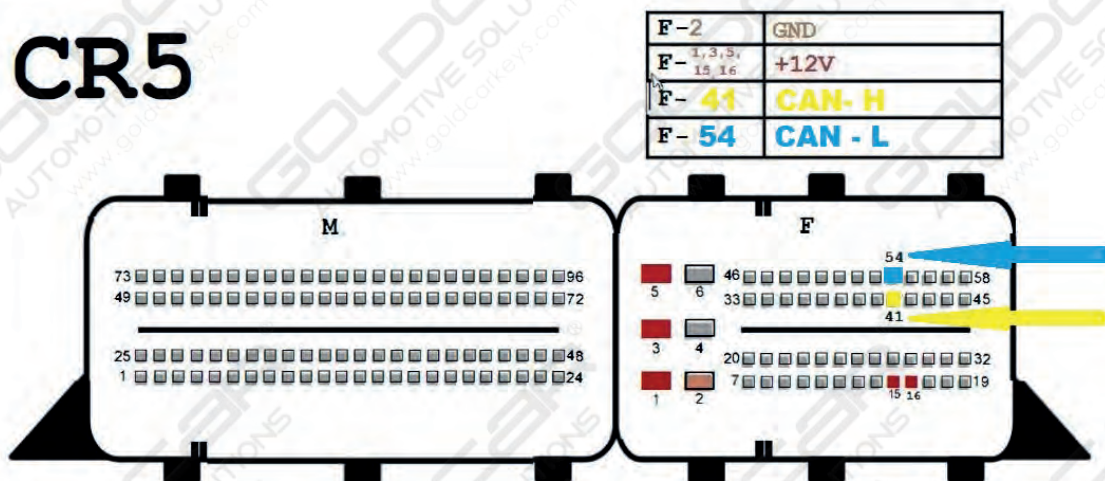

CR5

F-2	GND
F- 1, 3, 5, 15, 16	+12V
F- 41	CAN- H
F- 54	CAN - L