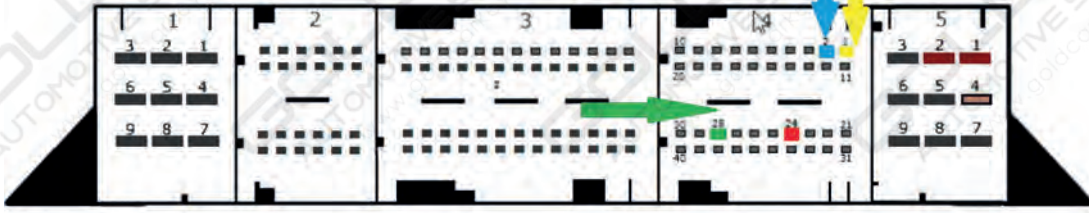

# SIM271KE2.0

2-4	GND
2-1,52	+12V
2-41	CAN - L
2-42	CAN - H