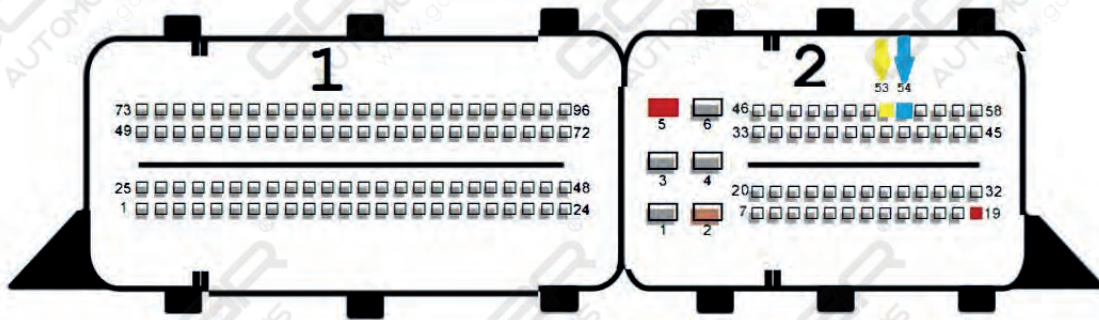

CR3 . xx

2-2	GND
2-5, 19	+12V
2- 53	CAN-H
54	CAN - L