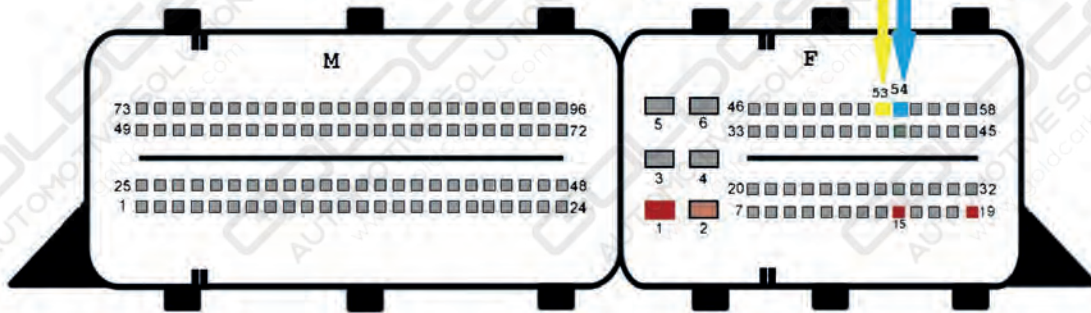

CRD.11

F-2	GND
F-1,15,19	+12V
F-53	CAN - H
F-54	CAN - L