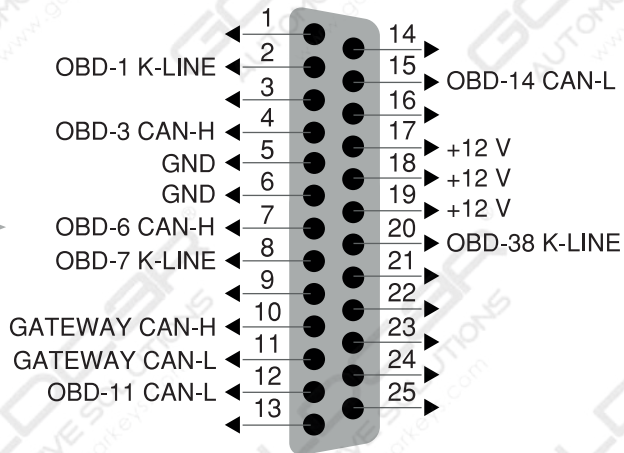

UNIVERSAL POWER FAST GATEWAY ADAPTER FOR VVDI MB TOOL ABRITES

GOLDCAR OPTIONAL CABLE SCHEMA

12 Volt Power

D-SUB 25 PINOUT SCHEMA

OBD PINOUT SCHEMA

W169 / W171 / W209 / W211 W245

W164 / W251

N73

conn. A

conn. B

W221 / W216

N73

conn. A

conn. B

W202 / W208 / W210

N73